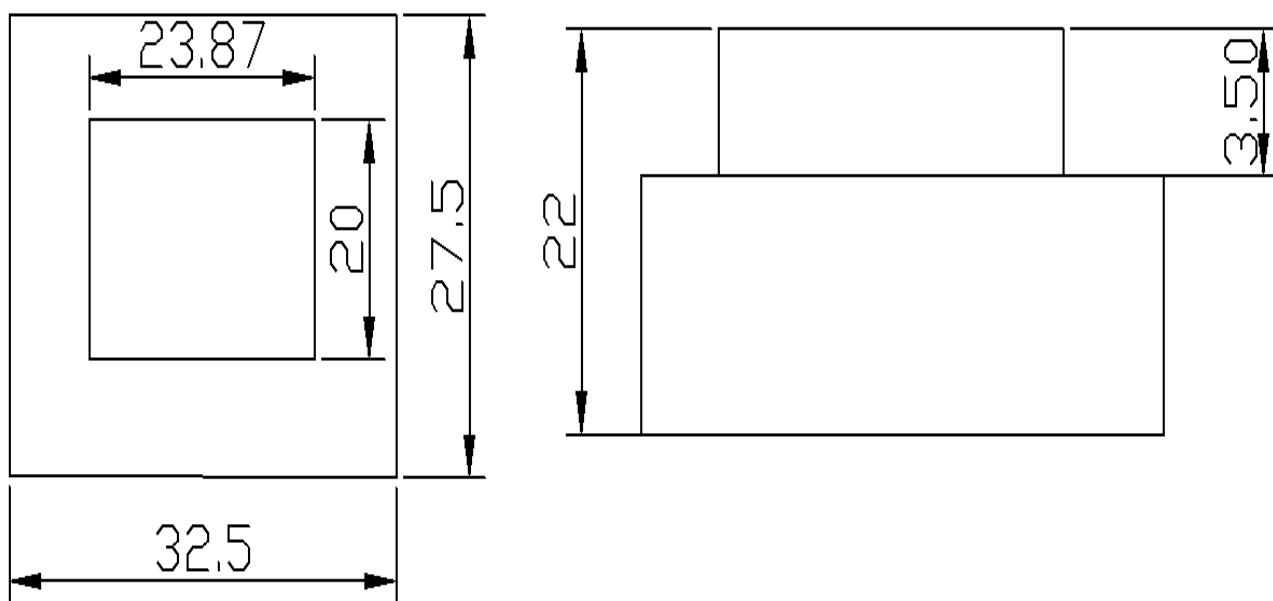

P/N: 02.13.00302

EI-30X8

序号	料号	去除脚位	PIN长	序号	料号	预留脚位	PIN长
1	02.13.00302	无	无	4			
2				5			
3				6			

Anhui Shirui Electronic Technology Co.,Ltd

www.shiruitech.com TEL:(0086)55165232650 sales@shiruitech.com

SR NO: SR-CASE014	MATERIAL: ABS/PC	UNIT:mm TOLERANCE 0<X<4 ±0.1 4<X<16 ±0.2 16<X<63 ±0.3 PIN PITCH ±0.2	DRN:	Rick
	ULREC: UL94V-0		CHD:	Leo
MODEL NAME: CASE014	ANGLE:±°  SCALE1:1		ISSD:	Jike